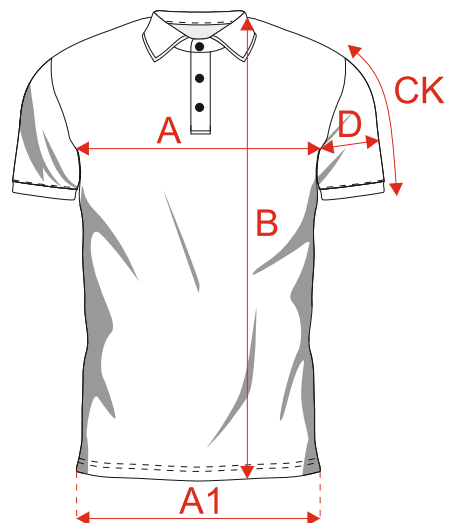

Velikostní tabulky

➤ Polotriko

size/cm	A	A1	B	CK	D
XS	44	42	65	20,5	17,5
S	48	46	68	21,5	18,5
M	52	50	71	22,5	19,5
L	56	54	74	23,5	21,5
XL	60	58	76	24,5	23
2XL	64	62	77	25,5	24,5
3XL	68	66	78	26,5	26
4XL	72	70	81	27,5	27,5
5XL	75,5	74	82	28,5	29
6XL	79,5	78	82	29,5	30,5
7XL	83,5	82	82	29,5	32