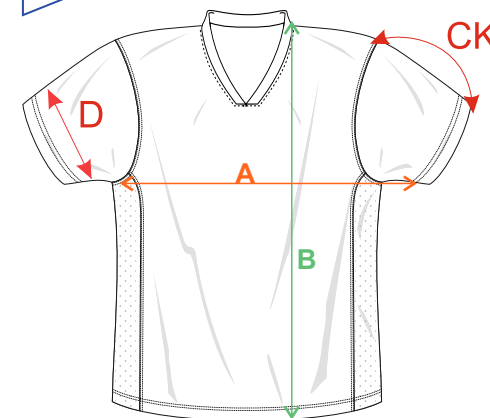

➤ Rozčvicovací triko

size/cm	A	B	CK	D
4XS	44	65	18	19,5
3XS	48	69	19,5	21
2XS	52	73	21	22,5
XS	56	77	23	24
S	60	81	25,5	25,5
M	62	83	27	26
L	64	85	27	26
XL	66	87	28,5	27,5
2XL	68	93	28,5	28
3XL	70	97	30	28,5
4XL	72	97	30	29

Měřeno na výrobku v rovné poloze bez napětí a natažení, v cm.
Tolerance způsobená lisováním a šitím +/- 2cm.