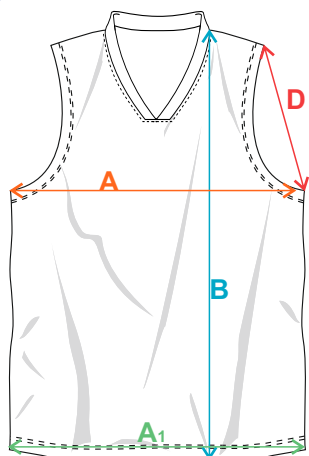

## ➤ Dres a šortky/volnočasové kraťasy

size/cm	A	A1	B	D
140 4XS	42	42	62	19
152 3XS	46	46	66	20
164 2XS	50	49	70	21,5
XS	54	53	74	23
S	58	56	78	24,5
M	60	58	80	26
L	62	60	82	26
XL	64	62	84	27
2XL	66	64	90	29
3XL	68	66	94	31
4XL	70	68	95	33