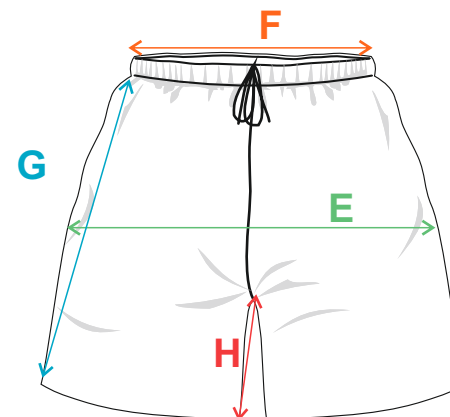

## ➤ Dres a šortky/volnočasové kraťasy

size/cm	A	A1	B	D
140 4XS	42	42	62	19
152 3XS	46	46	66	20
164 2XS	50	49	70	21,5
XS	54	53	74	23
S	58	56	78	24,5
M	60	58	80	26
L	62	60	82	26
XL	64	62	84	27
2XL	66	64	90	29
3XL	68	66	94	31
4XL	70	68	95	33