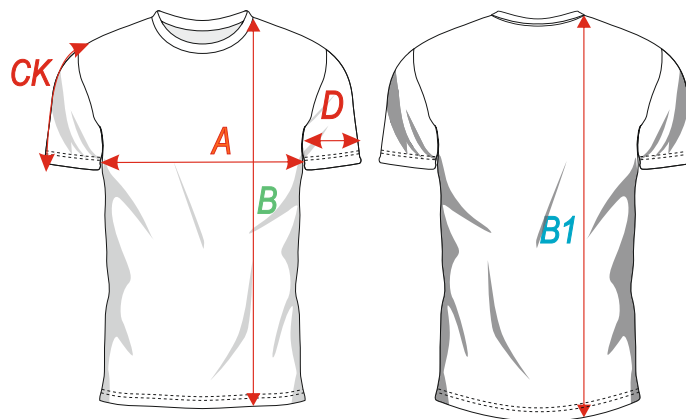

➤ **Volnočasové triko**

size/cm	A	B	B1	CK	D
XS	44	64	67	19	17,5
S	48	67	70	20	18,5
M	52	70	73	21	19,5
L	56	73	76	22	21,5
XL	60	75	78	23	23
2XL	64	76	79	24	24,5
3XL	68	79	82	25	26
4XL	72	82	85	26	27,5
5XL	76	83	86	27	29
6XL	79,5	83	86	28	30,5

size/cm	A	B	CK	D
92	31,5	43	12	14
104	34,5	47	13,5	15
116	36,5	51	14,5	16
128	38,5	55	15,5	16,5
140	41,5	59	17	18
152	44,5	63	18	19
164	47,5	68	20	20
176	50,5	71	21	21

Měřeno na výrobku v rovné poloze bez napětí a natažení, v cm.
Tolerance způsobená lisováním a šitím +/- 2cm.